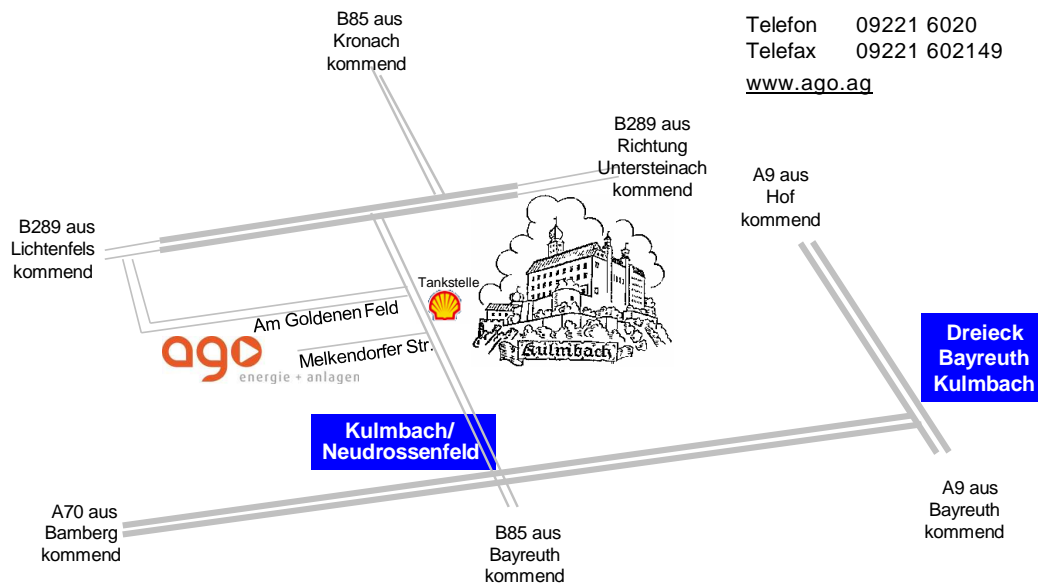

Anfahrtsskizze

Am Goldenen Feld 23
95326 Kulmbach
Telefon 09221 6020
Telefax 09221 602149
www.ago.ag

Von der A9 aus Richtung Nürnberg kommend am Autobahndreieck Bayreuth/Kulmbach in Richtung Kulmbach - Ausfahrt Kulmbach/Neudrossenfeld - anschließend B85 in Richtung Kulmbach (ca. 10 km). **An der 3. Ampel nach Ortsschild Kulmbach links abbiegen ins Industriegebiet „Am Goldenen Feld“ - geradeaus - überqueren der Bahngleise - ca. 500 m links AGO AG

Von der A70 aus Richtung Bamberg kommend - Ausfahrt Kulmbach/Neudrossenfeld, anschließend B 85 in Richtung Kulmbach (10 km) - dann weiter wie bei **

Von der A9 aus Richtung Hof kommend - Ausfahrt Dreieck Bayreuth/Kulmbach (A70) - dann bis Ausfahrt Kulmbach/Neudrossenfeld, anschließend B85 in Richtung Kulmbach (ca. 10 km) - dann weiter wie bei **

Von der B289 aus Richtung Lichtenfels kommend - Ausfahrt Kasendorf /Burghaig/ Industriegebiet, anschließend rechts bis zur Brücke - dort links - die Th.-Heuss-Allee entlang - die nächste Einmündung links (vor Schrotthandel) - dann nach ca. 500 m rechts AGO AG

Von der B85 aus Richtung Kronach kommend - vor Brücken-Unterführung links (Richtung Bayreuth, Lichtenfels), auf dieser Umgehungsstraße bis zur Ausfahrt Kasendorf /Burghaig /Industriegebiet - nach Ausfahrt links - über die Brücke - geradeaus bis zur nächsten Einmündung, dort links (vor Schrotthandel) - „Am Goldenen Feld“ - nach ca. 500 m rechts AGO AG